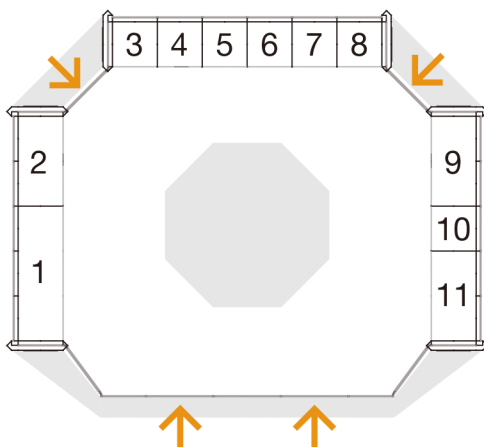

展示期間：2024年5月24日（金）～25日（土）

会 場：マリンメッセ福岡A館

No.	展示企業
1	KPRI & エア・ウォーター
2	LIFESCAPES
3	ayumo
4	INTEP
5	メディカルキャリアラボ
6	Quotomy
7	Orthopics
8	サトーヘルスケア
9	GEヘルスケア・ジャパン
10	KPRI
11	永田木材

展示会場〔マリンメッセA/B館〕では『特別企画：未来展示』以外にも地元福岡の名物を食べられるキッチンカーや、ゴルフシミュレーション、ストラックアウト、フリスローなど通常展示とは別にさまざまな企画イベントを実施しております。